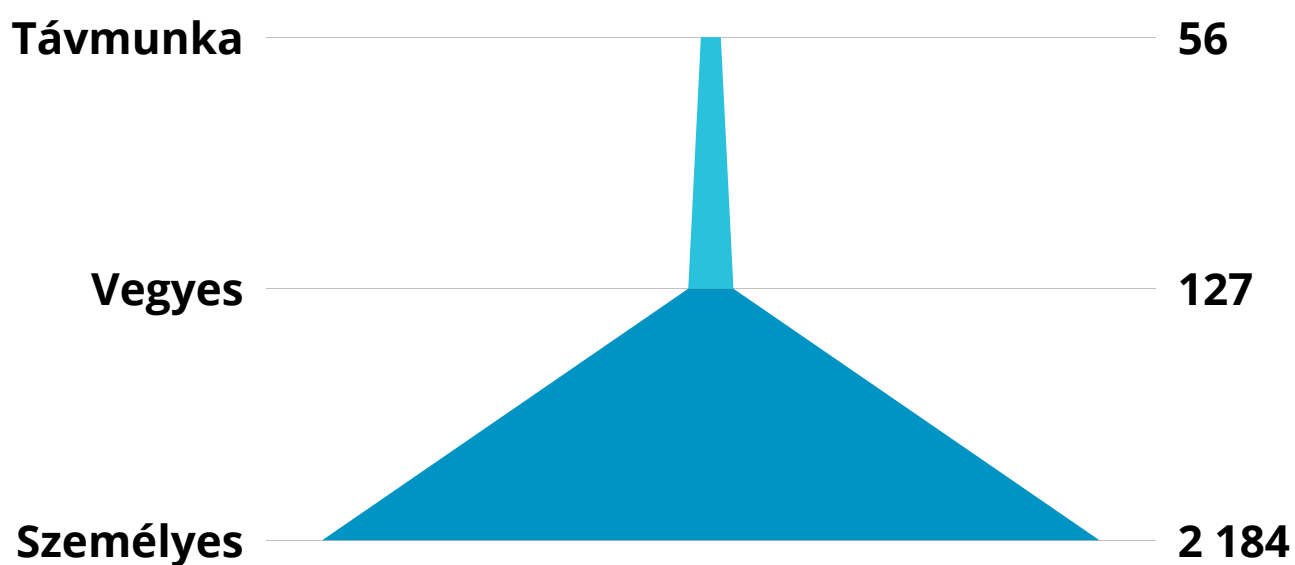

# Munkavégzés jellege

A betölthető 2366 munkalehetőség megoszlása a munkavégzés fizikai helyszíne alapján

# Munkaadó típusa

A meghirdetett 677 db állásajánlat megoszlása akkreditált és piaci foglalkoztató között

nyílt munkaerő-piaci munkaadó

akkreditált munkaadó